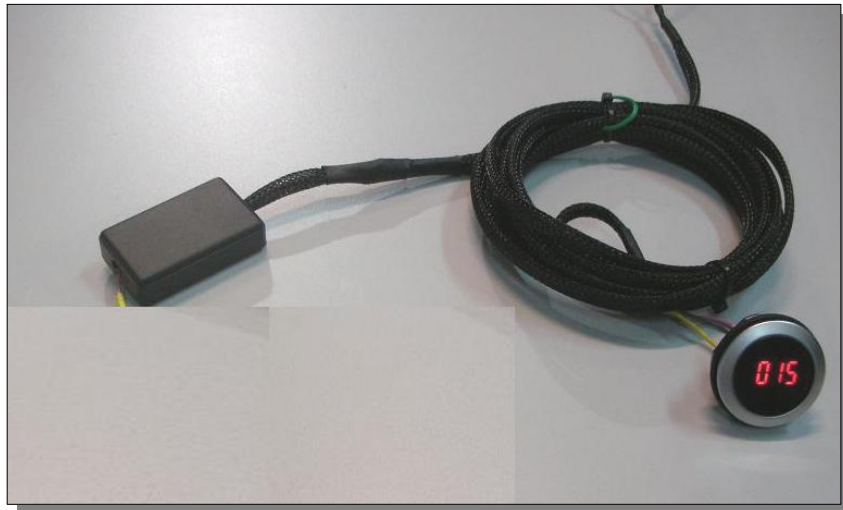

EXHAUST EMISSION TEMPERATURE PROBE $-10^{\circ}\dots+1100\text{ C}^{\circ}$ - 12-24V

P.N.:555-TEMP/KIT

The Kit contains 1 decoder, 1 visual display. The K Probe is optional.

Decoder
P.N.:555-TEMP/DEC

Visual display
P.N.:555-TEMP/DISP

Extra items:

K Probe
P.N.:555-K