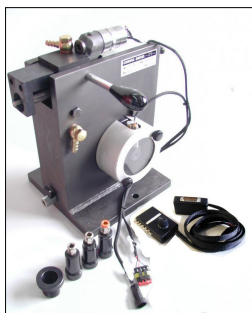


**KIT BOMBA-INYECTOR SCANIA PARA CAM-BOX 555-24/N**

Alojamiento Bomba- Inyector
COD.: 555-40-1

*** N.B.: Si usted posee el viejo Cam-Box Cód.555-24/ISO es necesario el tornillo puntería Cód.555-39-1**

Cam-Box 555-24/ISO

Tornillo Puntería
COD.: 555-39-1