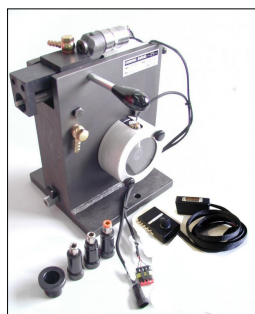

**KIT POMPA-INIETTORE SCANIA PER CAM-BOX 555-24/N**

Blocchetto Pompa- Iniettore
COD.: 555-40-1

*** N.B.: Per chi possiede il vecchio Cam-Box Cod.555-24/ISO è necessario anche la vite punteria Cod.555-39-1**

Cam-Box 555-24/ISO

Vite Punteria
COD.: 555-39-1