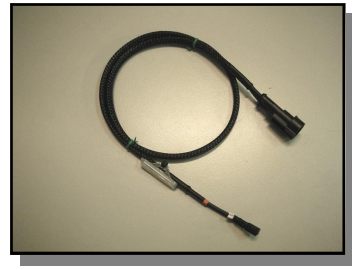

**CABLE INYECTORES COMMON-RAIL**

CÓD.: 555-41-0

**ARTÍCULOS BAJO PEDIDO:**

CÓD.: 555-41-5B/KIT\*

Kit de 6 terminales electroinyectores  
Common-Rail Bosch (Tipo Fiat-BMW)

CÓD. : 555-41-5B\*

Terminal electroinyector Common-Rail  
Bosch (Tipo Fiat-BMW)

CÓD. : 555-41-5D/KIT\*

Kit de 6 terminales electroinyecto-  
res Common-Rail Delphi

CÓD. : 555-41-5D\*

Terminal electroinyector Common-Rail  
Delphi

**CABLE INYECTORES COMMON-RAIL**

**CÓD. : 555-41-5T/KIT\***

Kit de 6 terminales electroinyectores Common-Rail camión

**CÓD. : 555-41-5T\***

Terminal electroinyector Common-Rail camión

**CÓD. : 555-41-60/KIT\***

Kit de 6 terminales electroinyectores Common-Rail Siemens Ford Tipo 8C3Z-PE527-A

**CÓD. : 555-41-60T\***

Terminal electroinyector Common-Rail Siemens Ford Tipo 8C3Z-PE527-A

\* Se acopla en el cable 555-41-0