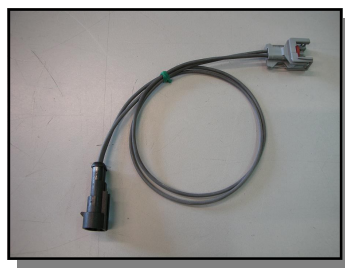

**CABLE INYECTORES COMMON-RAIL**

CÓD.: 555-41-0

**ARTÍCULOS BAJO PEDIDO:**

CÓD.: 555-41-5B/KIT\*

Kit de 6 terminales electroinyectores  
Common-Rail Bosch (Tipo Fiat-BMW)

CÓD. : 555-41-5B\*

Terminal electroinyector Common-Rail  
Bosch (Tipo Fiat-BMW)

CÓD. : 555-41-5M/KIT\*

Kit de 6 terminales electroinyectores Common-Rail  
Bosch (Tipo Mercedes, Audi Piezo,...)

CÓD. : 555-41-5M\*

Terminal electroinyector Common-Rail  
Bosch (Tipo Mercedes, Audi Piezo,...)

CÓD. : 555-41-5D/KIT\*

Kit de 6 terminales electroinyecto-  
res Common-Rail Delphi

CÓD. : 555-41-5D\*

Terminal electroinyector Common-Rail  
Delphi

**CABLE INYECTORES COMMON-RAIL**

**CÓD. : 555-41-5T/KIT\***

**CÓD. : 555-41-60T\***

Terminal electroinyector Common-Rail Siemens Ford Tipo 8C3Z-PE527-A

\* Se acopla en el cable 555-41-0