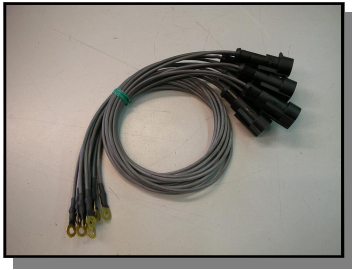

**CABLE INYECTORES COMMON-RAIL**

CÓD.: 555-41-0

**ARTÍCULOS BAJO PEDIDO:**

CÓD.: 555-41-5B/KIT\*

Kit de 6 terminales electroinyectores  
Common-Rail Bosch (Tipo Fiat-BMW)

CÓD. : 555-41-5B\*

Terminal electroinyector Common-Rail  
Bosch (Tipo Fiat-BMW)

CÓD. : 555-41-5M/KIT\*

Kit de 6 terminales electroinyectores Common-Rail  
Bosch (Tipo Mercedes, Audi Piezo,...)

CÓD. : 555-41-5M\*

Terminal electroinyector Common-Rail  
Bosch (Tipo Mercedes, Audi Piezo,...)

CÓD. : 555-41-5D/KIT\*

Kit de 6 terminales electroinyecto-  
res Common-Rail Delphi

CÓD. : 555-41-5D\*

Terminal electroinyector Common-Rail  
Delphi

**CABLE INYECTORES COMMON-RAIL**

**CÓD. : 555-41-5T/KIT\***

Kit de 6 terminales electroinyectores Common-Rail camión

**CÓD. : 555-41-5T\***

Terminal electroinyector Common-Rail camión

**CÓD. : 555-41-60/KIT\***

Kit de 6 terminales electroinyectores Common-Rail Siemens Ford Tipo 8C3Z-PE527-A