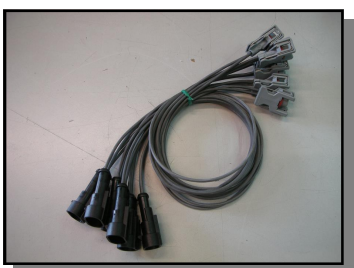

**CABLE INYECTORES COMMON-RAIL**

CÓD.: 555-41-0

**ARTÍCULOS BAJO PEDIDO:**

CÓD.: 555-41-5B/KIT\*

Kit de 6 terminales electroinyectores  
Common-Rail Bosch (Tipo Fiat-BMW)

CÓD. : 555-41-5B\*

Terminal electroinyector Common-Rail  
Bosch (Tipo Fiat-BMW)

CÓD. : 555-41-5M/KIT\*

Kit de 6 terminales electroinyectores Common-Rail  
Bosch (Tipo Mercedes, Audi Piezo,...)

CÓD. : 555-41-5M\*

Terminal electroinyector Common-Rail  
Bosch (Tipo Mercedes, Audi Piezo,...)

CÓD. : 555-41-5D/KIT\*

Kit de 6 terminales electroinyecto-  
res Common-Rail Delphi

CÓD. : 555-41-5D\*

Terminal electroinyector Common-Rail  
Delphi

**CABLE INYECTORES COMMON-RAIL**

**CÓD. : 555-41-5T/KIT\***

Kit de 6 terminales electroinyectores Common-Rail camión

**CÓD. : 555-41-5T\***

Terminal electroinyector Common-Rail camión

**CÓD. : 555-41-60/KIT\***

Kit de 6 terminales electroinyectores Common-Rail Siemens Ford Tipo 8C3Z-PE527-A