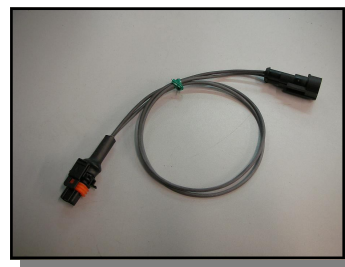

**CABLE INYECTORES COMMON-RAIL**

CÓD.: 555-41-0

**ARTÍCULOS BAJO PEDIDO:**

CÓD.: 555-41-5B/KIT\*

Kit de 6 terminales electroinyectores  
Common-Rail Bosch (Tipo Fiat-BMW)

CÓD. : 555-41-5B\*

Terminal electroinyector Common-Rail  
Bosch (Tipo Fiat-BMW)

CÓD. : 555-41-5M/KIT\*

Kit de 6 terminales electroinyectores Common-Rail  
Bosch (Tipo Mercedes, Audi Piezo,...)

CÓD. : 555-41-5M\*

Terminal electroinyector Common-Rail  
Bosch (Tipo Mercedes, Audi Piezo,...)

CÓD. : 555-41-5D/KIT\*

Kit de 6 terminales electroinyecto-  
res Common-Rail Delphi

CÓD. : 555-41-5D\*

Terminal electroinyector Common-Rail  
Delphi

**CABLE INYECTORES COMMON-RAIL**

**CÓD. : 555-41-5T/KIT\***

**CÓD. : 555-41-60T\***

Terminal electroinyector Common-Rail Siemens Ford Tipo 8C3Z-PE527-A

\* Se acopla en el cable 555-41-0