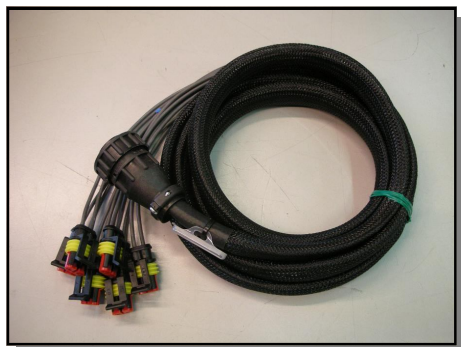

**CABLE INYECTORES COMMON-RAIL**

CÓD.: 555-41-0

**ARTÍCULOS BAJO PEDIDO:**

CÓD.: 555-41-5B/KIT\*

Kit de 6 terminales electroinyectores  
Common-Rail Bosch (Tipo Fiat-BMW)

CÓD. : 555-41-5B\*

Terminal electroinyector Common-Rail  
Bosch (Tipo Fiat-BMW)

CÓD. : 555-41-5M/KIT\*

Kit de 6 terminales electroinyectores Common-Rail  
Bosch (Tipo Mercedes, Audi Piezo,...)

CÓD. : 555-41-5M\*

Terminal electroinyector Common-Rail  
Bosch (Tipo Mercedes, Audi Piezo,...)

CÓD. : 555-41-5D/KIT\*

Kit de 6 terminales electroinyecto-  
res Common-Rail Delphi

CÓD. : 555-41-5D\*

Terminal electroinyector Common-Rail  
Delphi

**CABLE INYECTORES COMMON-RAIL**

**CÓD. : 555-41-5T/KIT\***

**CÓD. : 555-41-60T\***

Terminal electroinyector Common-Rail Siemens Ford Tipo 8C3Z-PE527-A

\* Se acopla en el cable 555-41-0