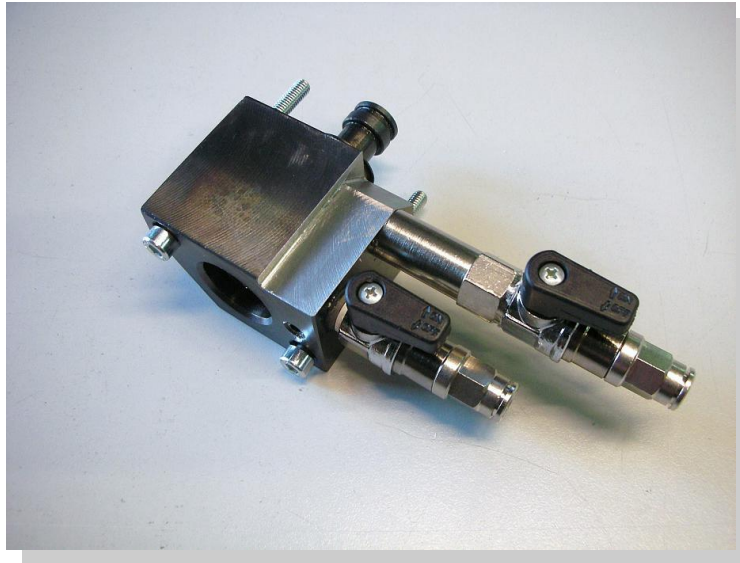

ADAPTADOR PRESIÓN DE TRANSFERENCIA REGULADA Y SIN REGULAR CON CONEXIÓN UNIVERSAL DE IMV PARA BOMBA COMMON-RAIL DELPHI

*CÓD.: 555-30-D*