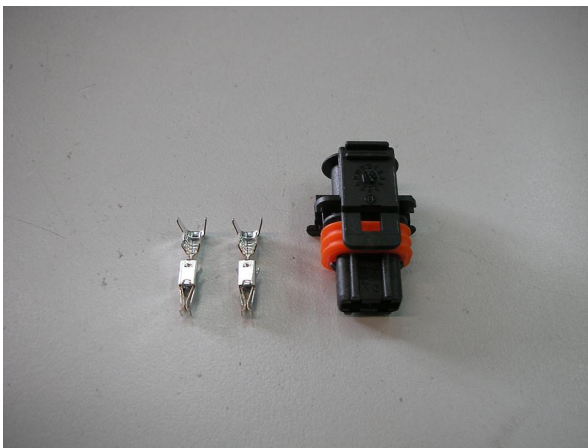

## CABLE INYECTORES COMMON-RAIL BOSCH

COD.: 555-2\*

\* Proporcionado con el kit estándar del Simulador CD555.

PIEZAS DE REEMPLAZO

COD.: 555-2/KIT°

° El kit comprende 6 clips  
para sujeciones y 12 clavijas