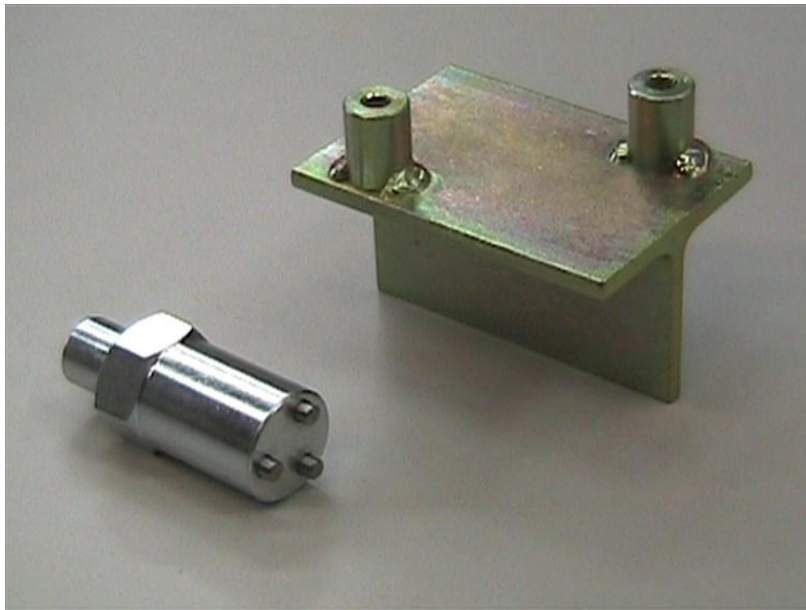

KIT PARA DESARME RAIL REDONDO DELPHI

COD.: KIT CRD1

**LLAVE PARA DESARME RAIL REDONDO
DELPHI**

COD.: CRD1

**MORDAZA SOPORTE RAIL REDONDO
DELPHI**

COD.: STCRD1