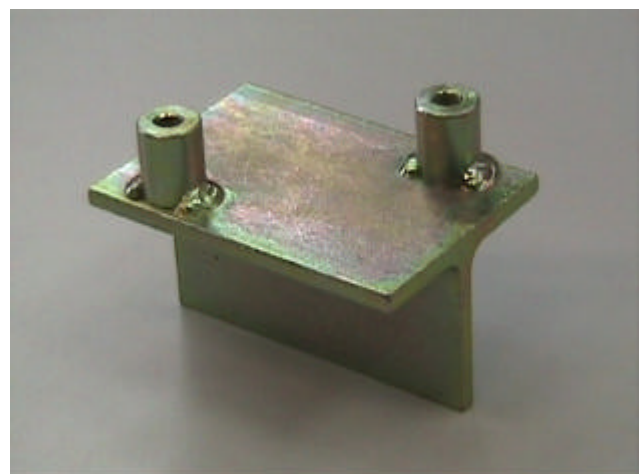

KIT SMONTAGGIO RAIL TONDO DELPHI

COD.: KIT CRD1

**CHIAVE SMONTAGGIO RAIL TONDO
DELPHI**

COD.: CRD1

**STAFFA SUPPORTO RAIL TONDO
DELPHI**

COD.: STCRD1