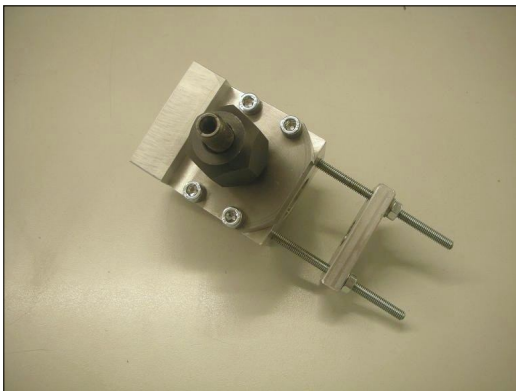

KIT INYECTORES SISTEMA SCANIA XPI
TIPO Cód.575176 - 1874424 - 1881564 - 0984301 - 083242276
575177 - 2086663 - 0984302 - 151327134

Alojamiento de Bloqueo Cummins-Scania XPI
CÓD.: CDAZ0309-16*

Cable inyectores Common-Rail camión
CÓD.: 555-41-5

Kit grapas para medir el caudal de los inyectores Common-Rail, en bancos de prueba con medición presurizada.

CÓD.:KIT-MRS1*

***Nota: Multiplicar por el N° de cilindros**