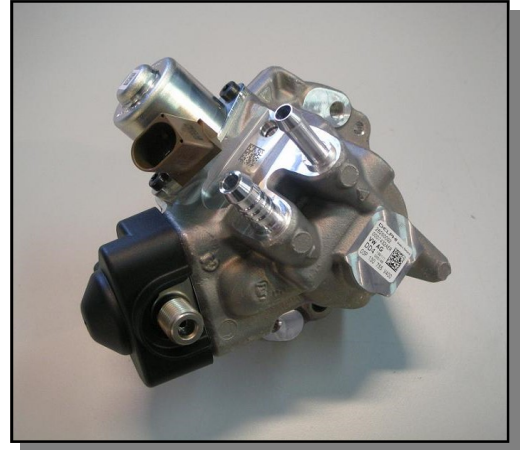

**BRIDA PARA BANCO DE PRUEBAS DE BOMBAS COMMON-RAIL
BOSCH CP4 Y DELPHI DFP3-DFP4-DFP6**

CÓD.: CDAAE001-CP4-D