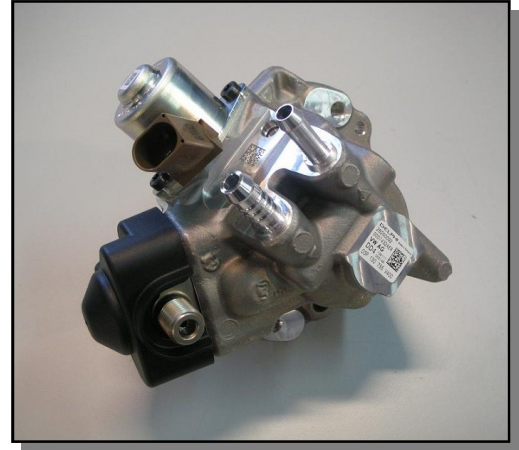

**BRIDA PARA BANCO DE PRUEBAS DE BOMBAS COMMON-RAIL
BOSCH CP4 Y DELPHI DFP3-DFP4-DFP6**

CÓD.: CDAAE001-CP4