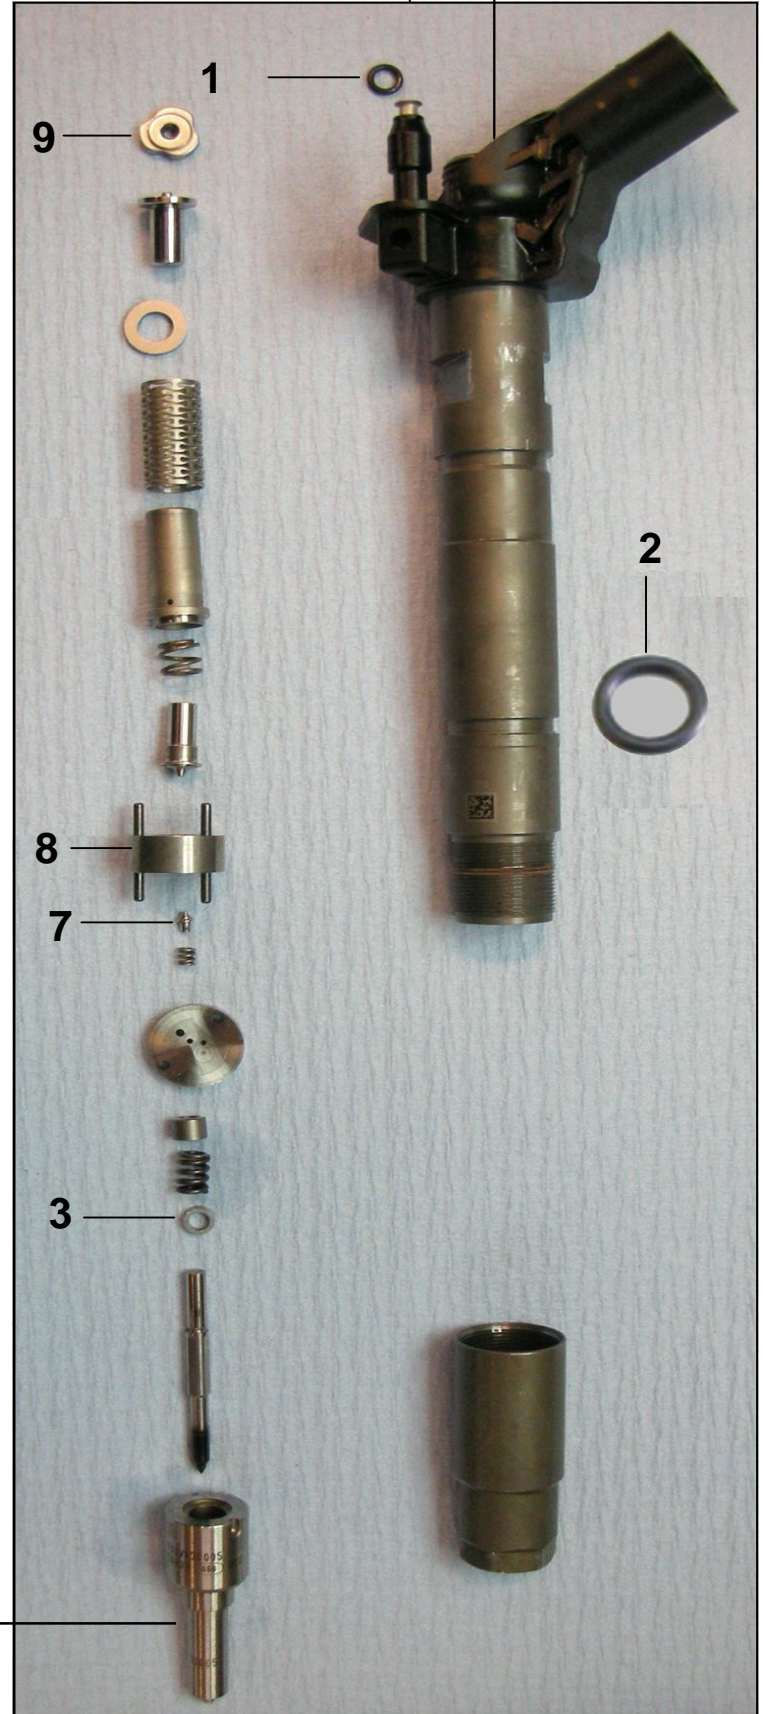

LISTA RICAMBI INIETTORE PIEZO BOSCH

CMR120
Pos. 4

CMR128
Pos. 6

Pos.	Codice	Descrizione
N.1	CMR901	O-RING Ingresso Rifiuto
N.2	CMR110	O-RING Corpo Iniettore
N.3	CMR8200/IMA-N	Spessore Inizio Apertura
N.4	CMR120	Tappo Protezione Rifiuto Iniettore
N.5	CMR63	Tappo Copripolvere
N.6	CMR128	Tappo Copripolvere
N.7	CMR902	Servovalvola di ritorno
N.7A	CMR902/C	Servovalvola di ritorno completa di master (n.8)
N.9	CMR907	Cassetta spessori attuatore

**LIQUIDO SILICONE PER
AMPLIFICATORE
MOVIMENTO PIEZO
CABF4 (1 litro)
CABF4/D (10 ml)**

**VALVOLA DI NON RITORNO
(AUDI - SEAT - SKODA - VW 2.0)
CMR568**

Tappo
Copripolvere
CMR63
Posiz. N.5