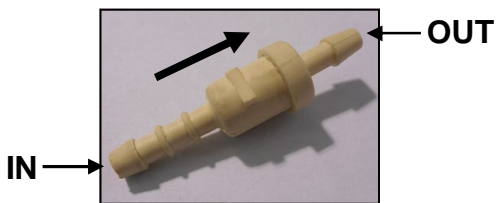

LISTA RICAMBI INIETTORE PIEZO BOSCH

CMR120
Pos. 4

CMR128
Pos. 6

Pos.	Codice	Descrizione
N.1	CMR901	O-RING Ingresso Rifiuto
N.2	CMR110	O-RING Corpo Iniettore
N.3	CMR8200/IMA-N	Spessore Inizio Apertura
N.4	CMR120	Tappo Protezione Rifiuto Iniettore
N.5	CMR63	Tappo Copripolvere
N.6	CMR128	Tappo Copripolvere
N.7	CMR902	Servovalvola di ritorno
N.7A	CMR902/C	Servovalvola di ritorno completa di master (n.8)
N.9	CMR907	Cassetta spessori attuatore

**LIQUIDO SILICONE PER
AMPLIFICATORE
MOVIMENTO PIEZO
CABF4 (1 litro)
CABF4/D (10 ml)**

**VALVOLA DI NON RITORNO
(AUDI - SEAT - SKODA - VW 2.0)
CMR568**

Tappo
Copripolvere
CMR63
Posiz. N.5