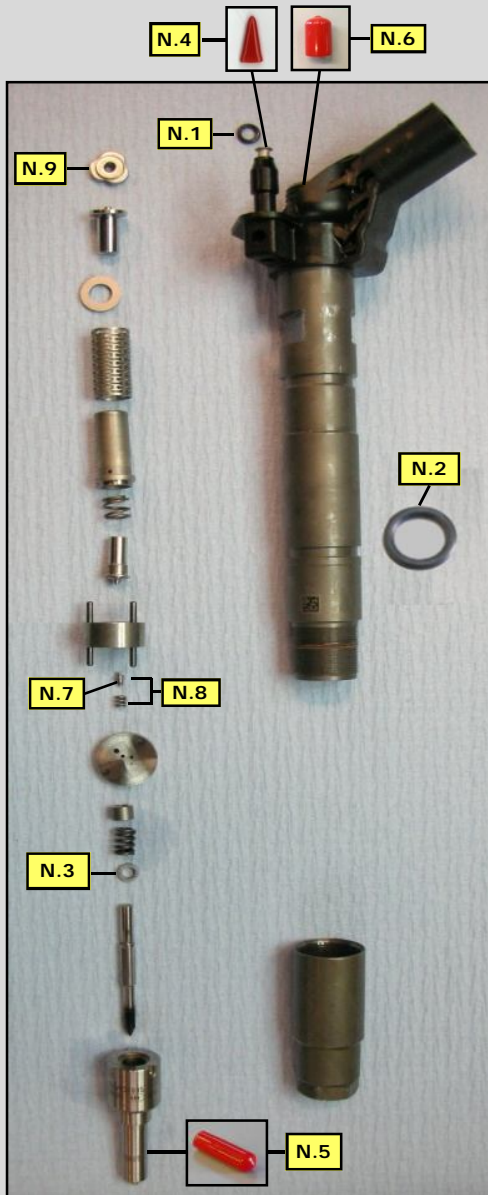

# PIEZO BOSCH INJECTOR SPARE PARTS

REF.	PART NUMBER	DESCRIPTION
1	CMR901	In-let leak-off O'Ring
2	CMR110	Injector body O'Ring
3	CMR8200/I MA-N	Opening start Shim kit
4	CMR120	Protection Cap
5	CMR63	Cap
6	CMR128	Cap
7	CMR902	Return servovalve
8	CMR902/C	Return Servovalve with master
9	CMR907	Piezo Actuator shim kit

Servovalve return  
**CMR902**

Servovalve return  
complete with master  
**CMR902/C**

Silicon break fluid amplifier  
Piezo movement  
**CABF4 (1 liter)**  
**CABF4/D (10 ml)**

Piezo Actuator Shim Kit  
**CMR907**

NON RETURN VALVE  
(AUDI - SEAT - SKODA - VW 2.0)  
**CMR568**

**SPARE PARTS SPECIALIST**

**CO.R.IN.D.**  **S.R.L.**

---

**Sede amministrativa: C.da Pezzamandre, 6 - 95045 MISTERBIANCO (CT) ITALY**

**Tel. +39 095 481463 - Fax +39 095 476164 -  +39 3356208870**