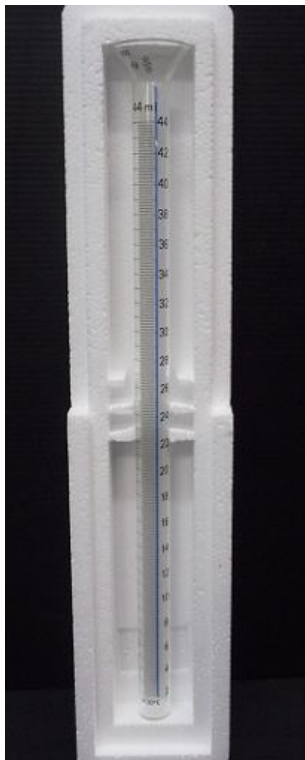

CORONA

DIESEL

BURETTE BANCHI PROVA

Buretta Banco Bosch da 44 ml

Cod. 1 680 510 006

Buretta Banco Bosch da 150 ml

Cod. 1 680 510 003

CORONA

DIESEL

BURETTE BANCHI PROVA

Buretta Banco Corona Diesel da 30 ml
Cod. CD30CC

Buretta Banco Corona Diesel da 170 ml
Cod. CD170CC

CORONA

DIESEL

BURETTE BANCHI PROVA

***Buretta Banco Guzzelloni
"AS24" da 49 ml***

Cod. CD49CC/AS

***Buretta Banco Guzzelloni
"AS24" da 270 ml***

Cod. CD260CC/AS

***Buretta Banco Guzzelloni
"AS24" da 300 ml***

Cod. CD300CC/AS

CORONA

DIESEL

BURETTE BANCHI PROVA

Buretta Banco Guzzelloni Airone da 25 ml

Cod. CD25CC/AI

Buretta Banco Guzzelloni Airone da 150 ml

Cod. CD150CC/AI