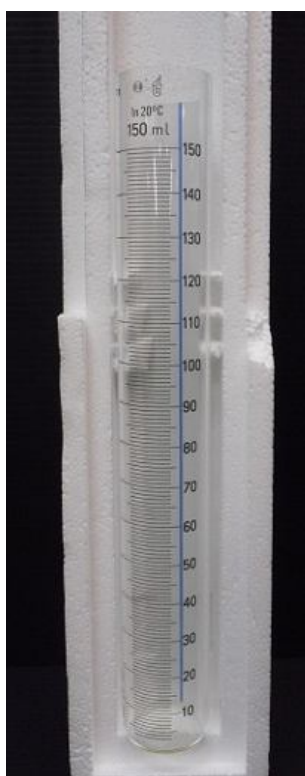

CORONA

DIESEL

BURETTE BANCHI PROVA

Buretta Banco Bosch da 44 ml

Cod. 1 680 510 006

Buretta Banco Bosch da 150 ml

Cod. 1 680 510 003

CORONA

DIESEL

BURETTE BANCHI PROVA

Buretta Banco Corona Diesel da 30 ml
Cod. CD30CC

Buretta Banco Corona Diesel da 170 ml
Cod. CD170CC

CORONA

DIESEL

BURETTE BANCHI PROVA

***Buretta Banco Guzzelloni
"AS24" da 49 ml***

Cod. CD49CC/AS

***Buretta Banco Guzzelloni
"AS24" da 270 ml***

Cod. CD260CC/AS

***Buretta Banco Guzzelloni
"AS24" da 300 ml***

Cod. CD300CC/AS

CORONA

DIESEL

BURETTE BANCHI PROVA

Buretta Banco Guzzelloni Airone da 25 ml

Cod. CD25CC/AI

Buretta Banco Guzzelloni Airone da 150 ml

Cod. CD150CC/AI