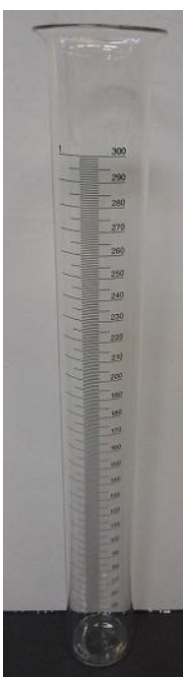

CORONA

DIESEL

BURETTE BANCHI PROVA

Buretta Banco Bosch da 44 ml

Cod. 1 680 510 006

Buretta Banco Bosch da 150 ml

Cod. 1 680 510 003

CORONA

DIESEL

BURETTE BANCHI PROVA

Buretta Banco Corona Diesel da 30 ml
Cod. CD30CC

Buretta Banco Corona Diesel da 170 ml
Cod. CD170CC

CORONA

DIESEL

BURETTE BANCHI PROVA

***Buretta Banco Guzzelloni
"AS24" da 49 ml***

Cod. CD49CC/AS

***Buretta Banco Guzzelloni
"AS24" da 270 ml***

Cod. CD260CC/AS

***Buretta Banco Guzzelloni
"AS24" da 300 ml***

Cod. CD300CC/AS

CORONA

DIESEL

BURETTE BANCHI PROVA

Buretta Banco Guzzelloni Airone da 25 ml

Cod. CD25CC/AI

Buretta Banco Guzzelloni Airone da 150 ml

Cod. CD150CC/AI