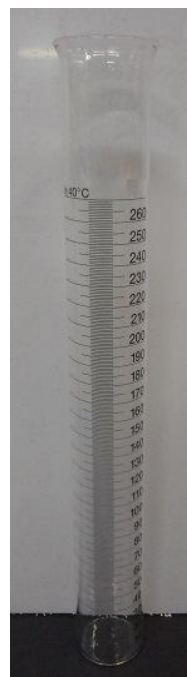

CORONA

DIESEL

BURETTE BANCHI PROVA

Buretta Banco Bosch da 44 ml

Cod. 1 680 510 006

Buretta Banco Bosch da 150 ml

Cod. 1 680 510 003

CORONA

DIESEL

BURETTE BANCHI PROVA

Buretta Banco Corona Diesel da 30 ml
Cod. CD30CC

Buretta Banco Corona Diesel da 170 ml
Cod. CD170CC

CORONA

DIESEL

BURETTE BANCHI PROVA

***Buretta Banco Guzzelloni
"AS24" da 49 ml***

Cod. CD49CC/AS

***Buretta Banco Guzzelloni
"AS24" da 270 ml***

Cod. CD260CC/AS

***Buretta Banco Guzzelloni
"AS24" da 300 ml***

Cod. CD300CC/AS

CORONA

DIESEL

BURETTE BANCHI PROVA