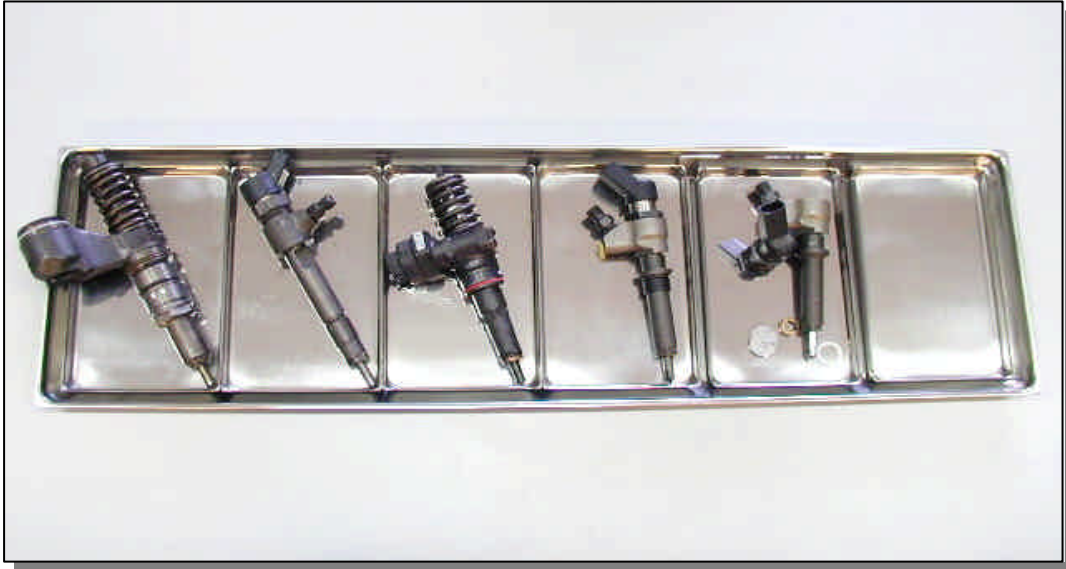

VASSOIO PORTA OGGETTI CON 6 VASCHETTA SEPARATE REMOVIBILI**COD.: VAS06**

Per riporre ordinatamente le parti sul banco di lavoro.

E' realizzato in acciaio inossidabile.