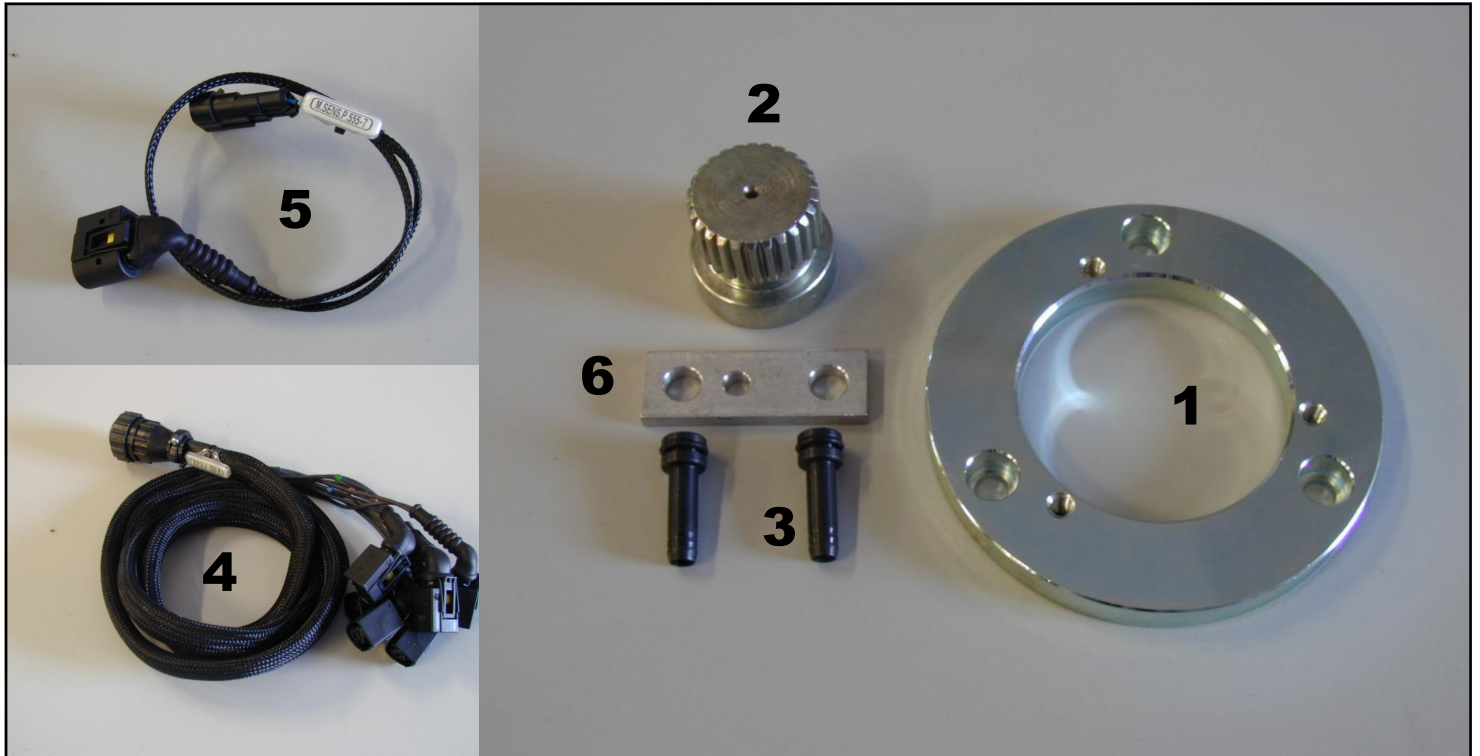

**KIT MERCEDES PARA SIMULADOR****Cod. N.: 555-12**

- 1) 555-11 Brida Mercedes
- 2) 555-14 Polea de arrastre
- 3) 555-15 Conexión admisión y salida gasoil
- 4) 555-8 Cable inyectores Mercedes
- 5) 555-7 Cable para sensor de presión Mercedes
- 6) 555-32 Placa conexiones entrada y salida gasoil para Mercedes