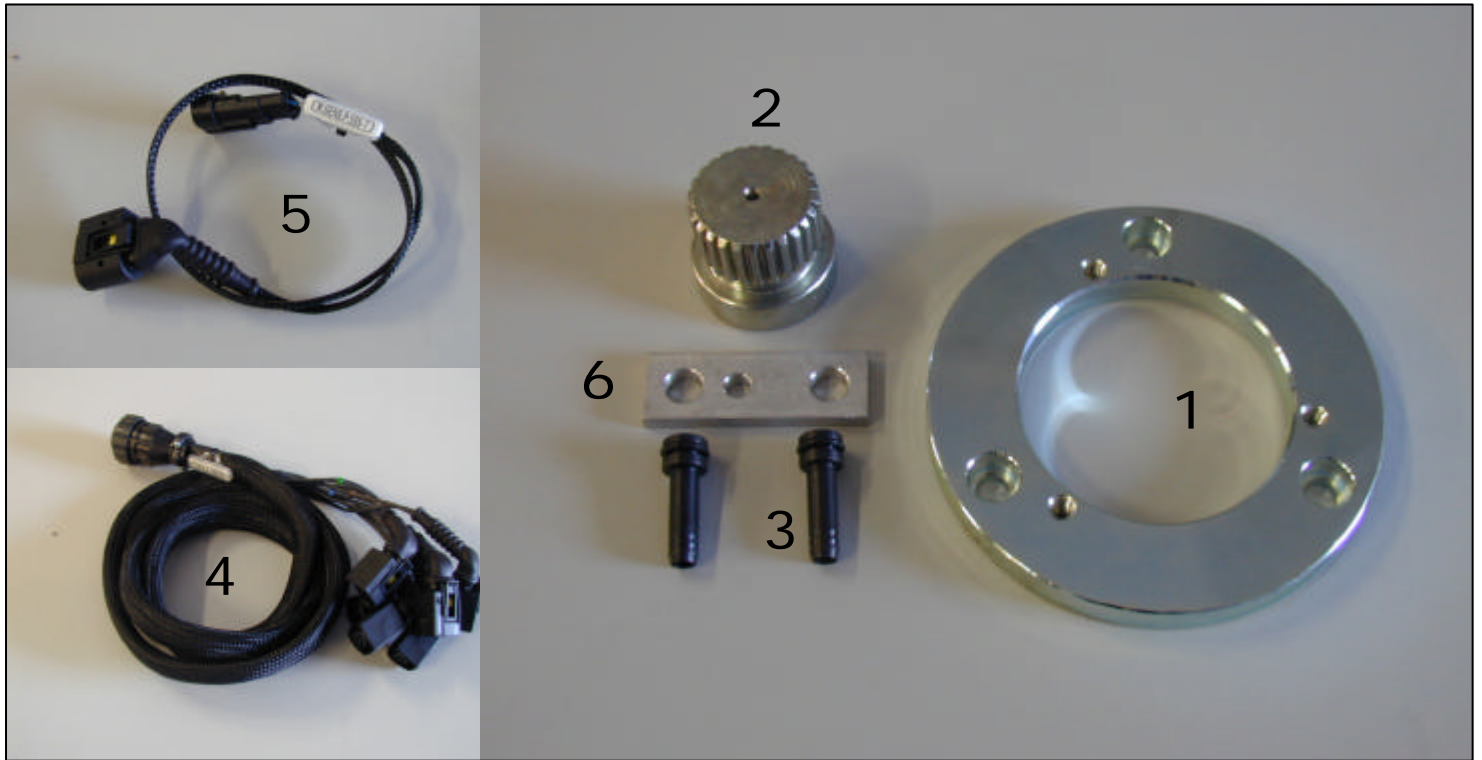

**KIT MERCEDES PER SIMULATORE****Cod. No.: 555-12**

- 1) 555-11 Flangia Mercedes
- 2) 555-14 Giunto Trascinamento con filettatura metrica
- 3) 555-15 Attacco ingresso e uscita gasolio
- 4) 555-8 Cavo iniettori Mercedes
- 5) 555-7 Cavo per sensore pressione Mercedes
- 6) 555-32 Piastra attacchi ingresso e uscita gasolio x Mercedes