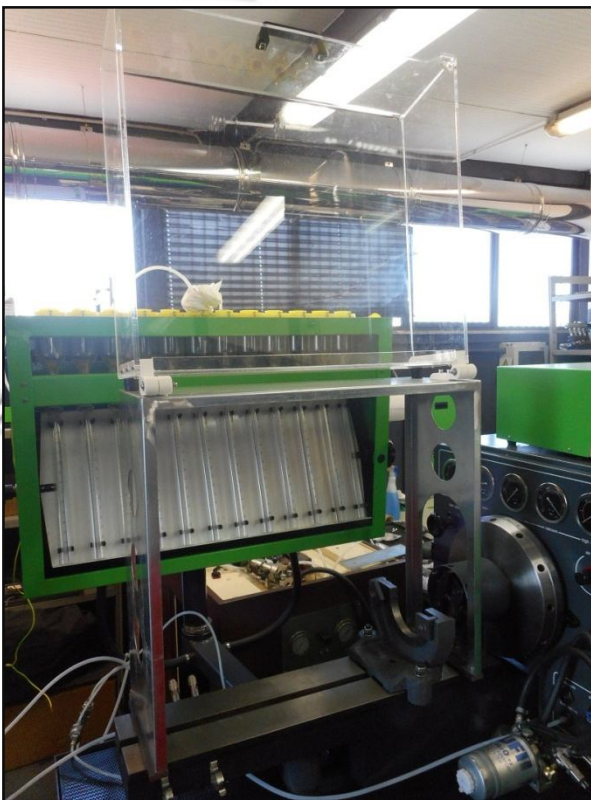

## UNIVERSAL PROTECTION FOR TEST BENCHES

P.N.: 555-PROT

**OPTIONAL ITEMS:**

**555-PROT/C**

Choice of color