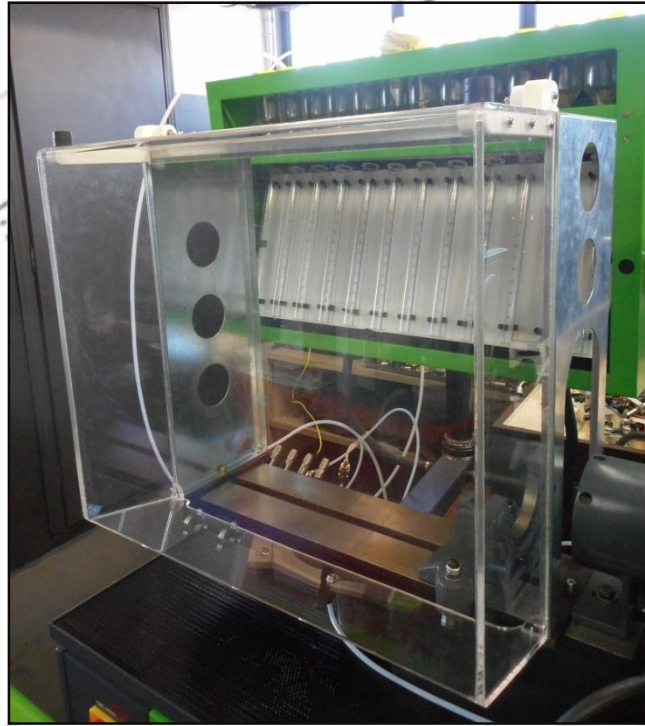

## UNIVERSAL PROTECTION FOR TEST BENCHES

P.N.: 555-PROT

**OPTIONAL ITEMS:**

**555-PROT/C**

Choice of color