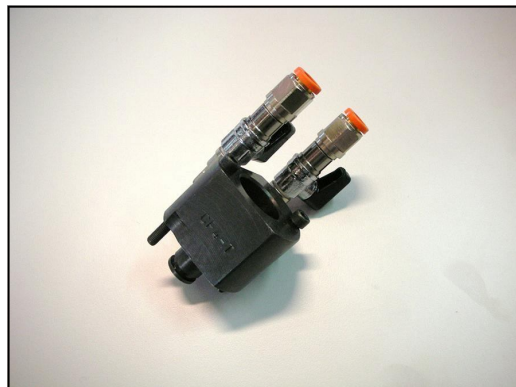

**KIT DE BOMBA CP4**

Software CP3-Delphi-Siemens
CÓD: ACME07

Brida de banco de pruebas
CÓD: CP4F

Conexión de presión de transferencia
CÓD: CP4T

Tubo de conexión de banco
CÓD: 555-58