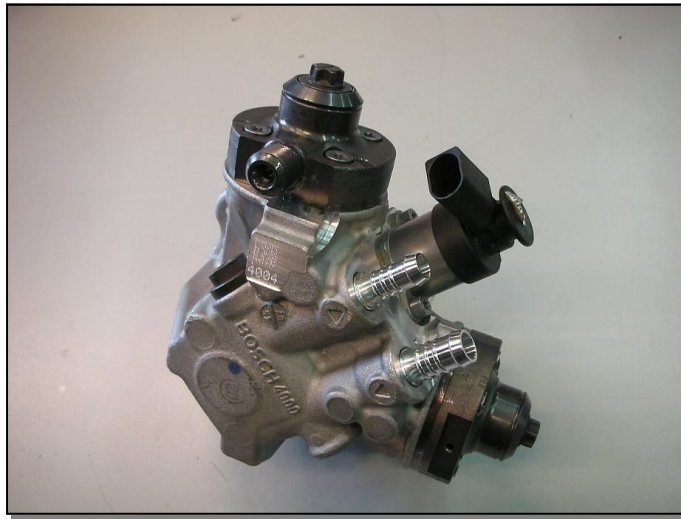

**KIT DE BOMBA CP4**

Software CP3-Delphi-Siemens
CÓD: ACME07

Brida de banco de pruebas
CÓD: CP4F

Conexión de presión de transferencia
CÓD: CP4T

Tubo de conexión de banco
CÓD: 555-58