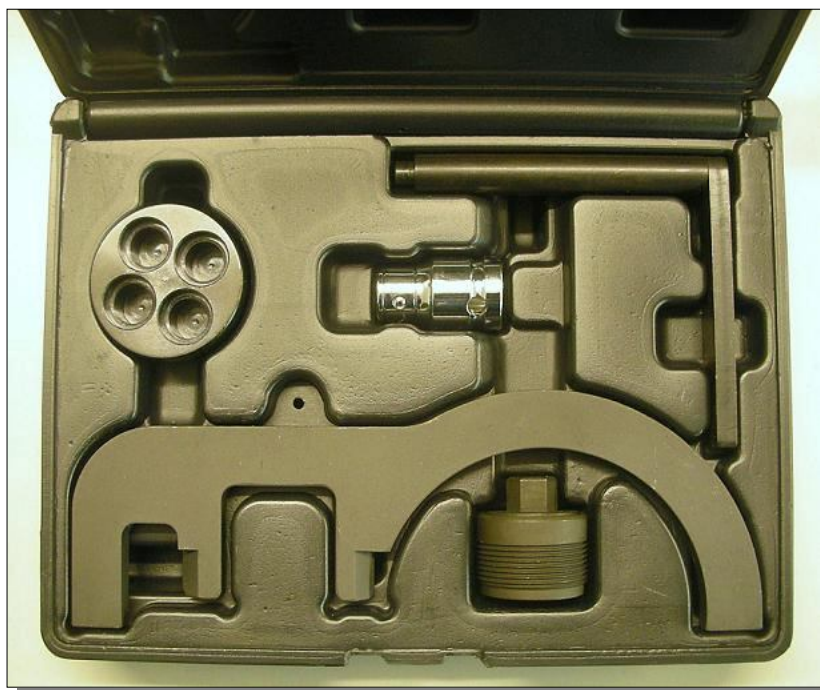

CASSETTA FASE BMW CON POMPA CP4

COD.: CD31-CP4