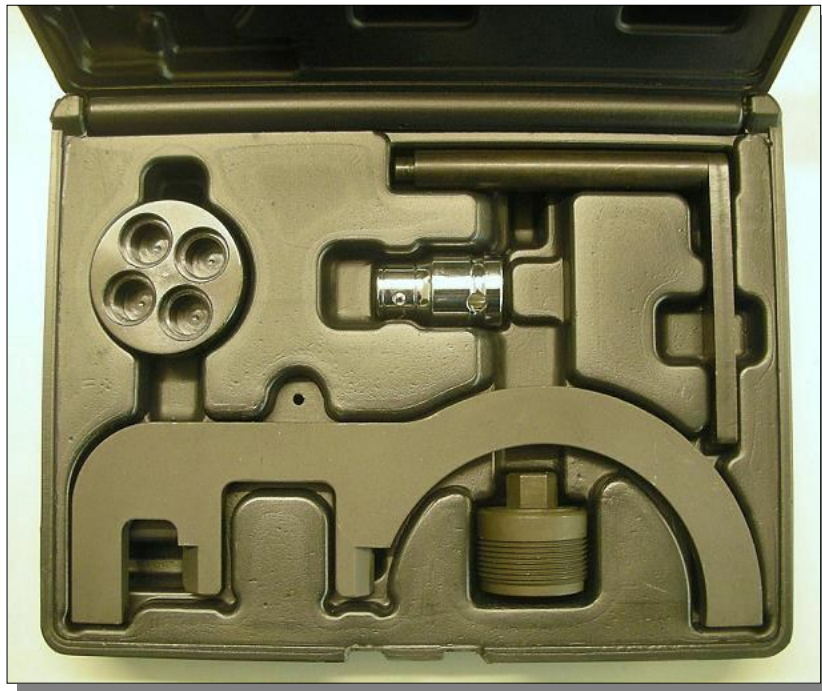

**BMW PHASE BOX WITH CP4 PUMP**

*P.N.: CD31-CP4*