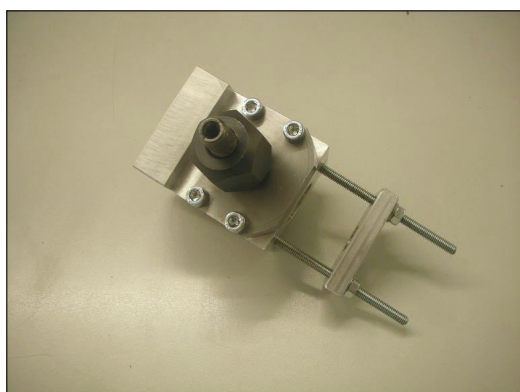

KIT INYECTORES SISTEMA SCANIA XPI
TIPO Cód.575176 - 1874424 - 1881564 - 0984301 - 083242276
575177 - 2086663 - 0984302 - 151327134

Alojamiento de Bloqueo Cummins-Scania XPI
CÓD.: 555-41-20*

Cable inyectores Common-Rail camión
CÓD.: 555-41-5

Kit grapas para medir el caudal de los inyectores Common-Rail, en bancos de prueba con medición presurizada.

CÓD.:KIT-MRS1*

***Nota: Multiplicar por el N° de cilindros**

RECAMBIO:

Junta conexión tubo caudal para inyector camión
CÓD.: CMR95

Inyectores de bloque de boquilla
CÓD.: 555-41/U