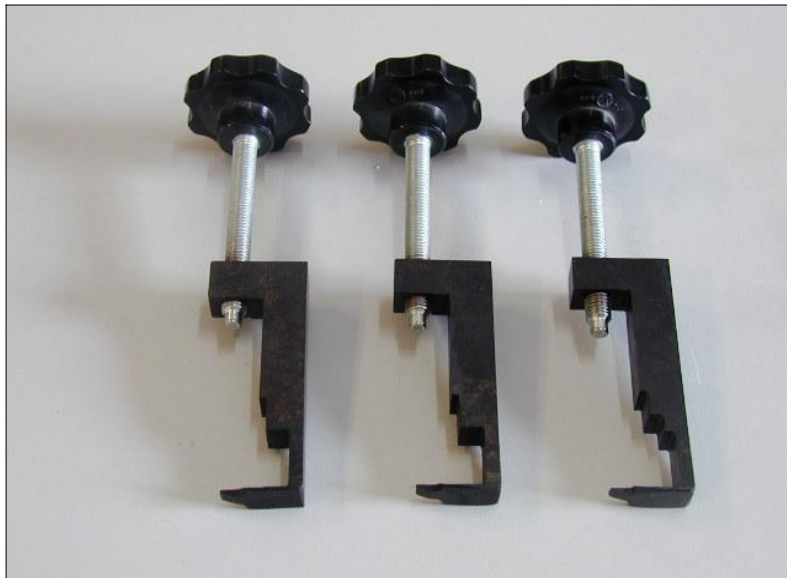

ELEVADOR DE PUNTERÍA CP3 110 (DURAMAX)

COD.: CDACP3-D