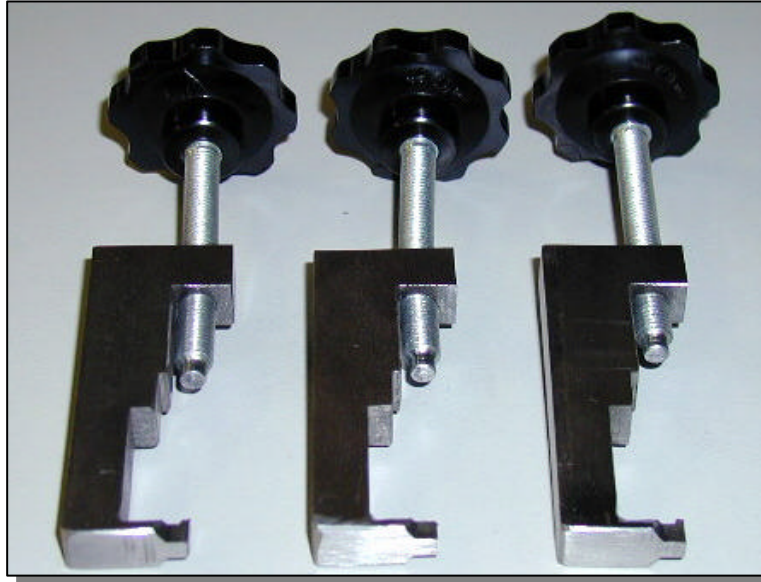

ALZAPUNTERIE PER POMPA CP3

*Kit COD.: CDACP3*