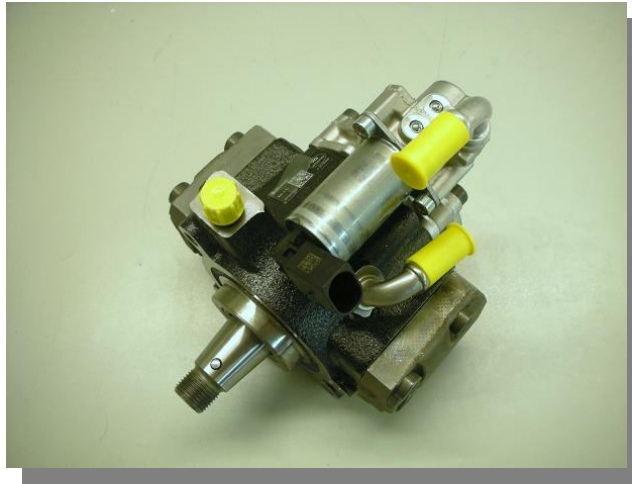

KIT POMPA SIEMENS (Start & Stop) VOLKSWAGEN
Cod. 5W40836 - A2C59517047

Flangia banco prova per pompe
Bosch CP4
COD.: CP4F

Software CP3-Siemens - Delphi
COD.: ACME07

Raccordo pressione trasferta
COD.: 555-6C