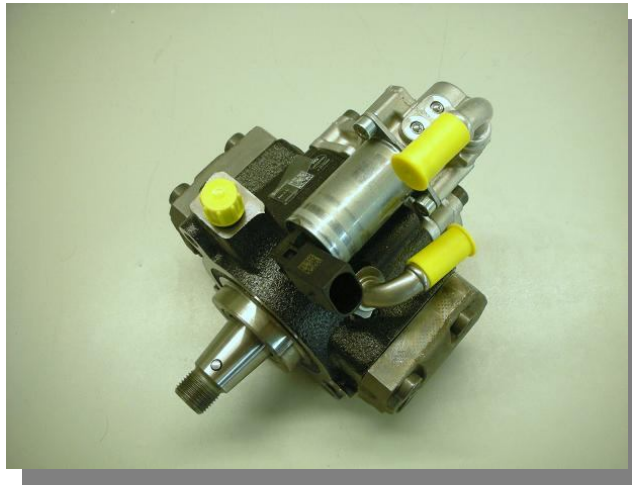

**KIT BOMBA SIEMENS (Start & Stop )VOLKSWAGEN**  
**Cod. 5W40836 - A2C59517047**

Brida banco de prueba para Bosch CP4  
**COD.: CP4F**

Software CP3-Siemens - Delphi  
**COD.: ACME07**

Rosca presión transferencia  
**COD.: 555-6C**