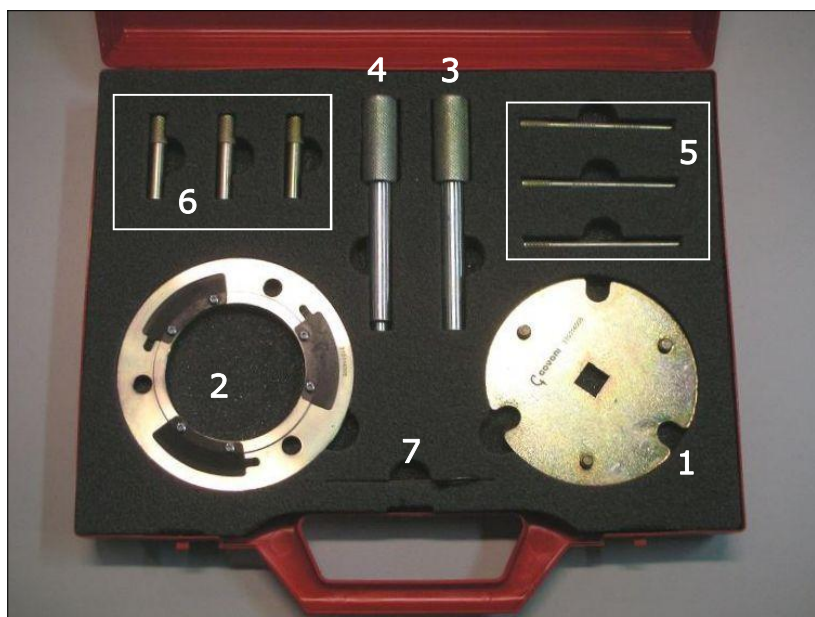

CAJA FASE FORD 2.0 - 2.2 - 2.4 TDCi

CÓD.: 310114000

Descripción componentes caja:

- 1) Placa para bloqueo piñón bomba gasoil;
- 2) Placa desmontaje tapa bomba gasoil;
- 3) Perno de bloqueo del volante;
- 4) Perno de bloqueo del volante;
- 5) Pernos de bloqueo bomba gasoil;
- 6) Pernos de bloqueo piñones ejes de distribución;
- 7) Perno de bloqueo tensor de cadena