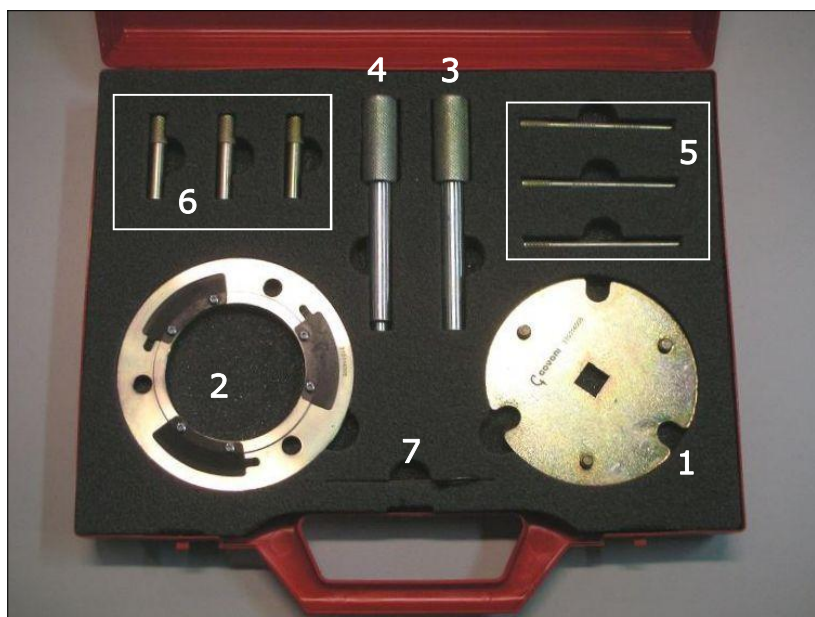

CASSETTA FASE FORD 2.0 - 2.2 - 2.4 TDCi

COD.: 310114000

Descrizione componenti cassetta:

- 1) Piastra per bloccaggio pignone pompa gasolio;
- 2) Piastra smontaggio coperchio pompa gasolio;
- 3) Perno di bloccaggio del volano;
- 4) Perno di bloccaggio del volano;
- 5) Perni di bloccaggio pompa gasolio;
- 6) Perni di bloccaggio pignoni alberi a camme;
- 7) Perno di bloccaggio tendicatena