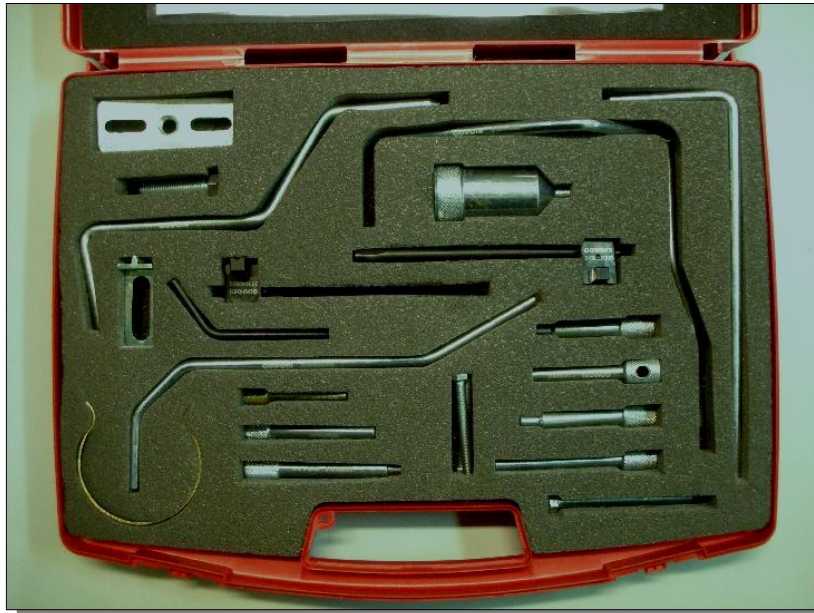

CAJA FASE CITROËN - PEUGEOT - FIAT GASOLINA Y DIESEL

CÓD.: 310099000