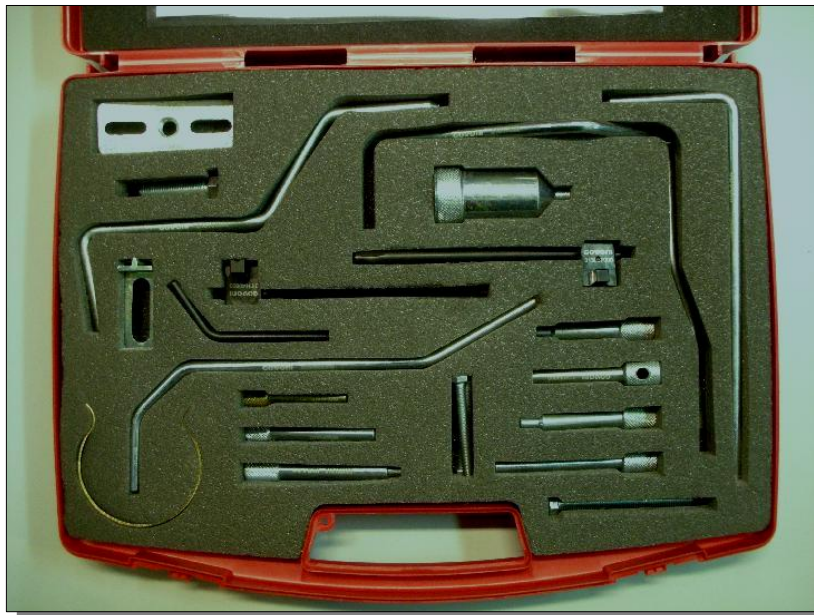

**CORONA**

**DIESEL**

**CASSETTA FASE CITROËN - PEUGEOT - FIAT BENZINA e DIESEL**

**COD.: 310099000**