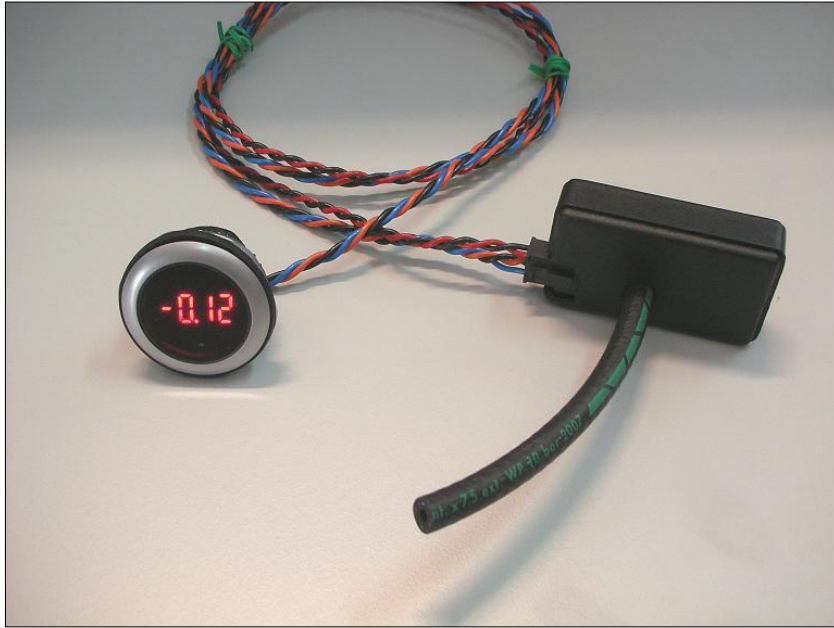

MANOMETRO PRESSIONE TURBO CON SENSORE INCORPORATO 0-7 BAR / 12-24V

COD.: 555-Ø7PRESS/ KIT

Il Kit comprende 1 decodificatore, 1 visualizzatore.

Decodificatore con sensore 0-7 Bar
COD.:555-Ø7PRESS/ DEC

Visualizzatore pressione turbo
COD.:555-TURB/ DISP