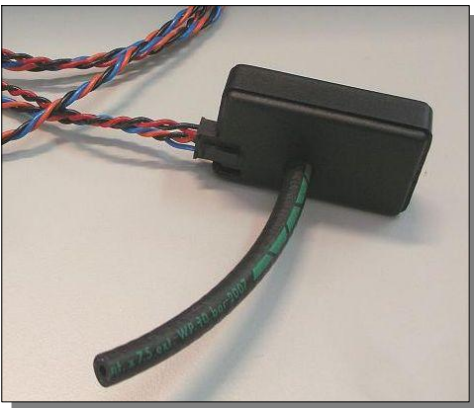

MANOMETRO PRESSIONE TURBO CON SENSORE INCORPORATO 0-7 BAR / 12-24V

COD.: 555-Ø7PRESS/ KIT

Il Kit comprende 1 decodificatore, 1 visualizzatore.

Decodificatore con sensore 0-7 Bar
COD.:555-Ø7PRESS/ DEC

Visualizzatore pressione turbo
COD.:555-TURB/ DISP