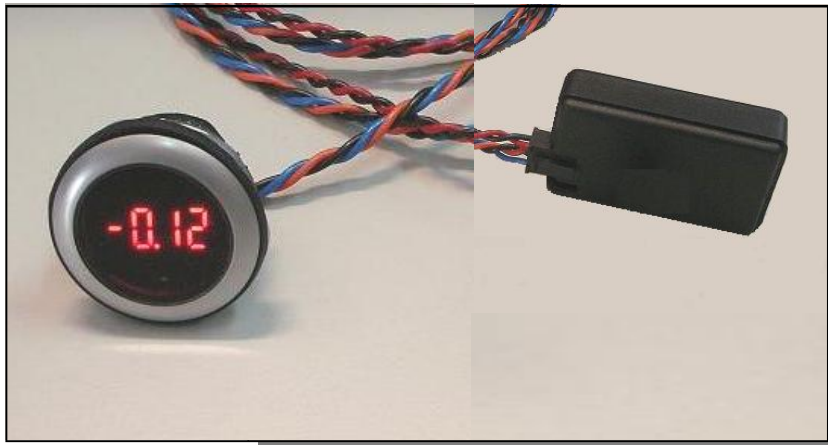

**MANOMETRO DI PRESSIONE DIGITALE PREIMPOSTABILE SU
SENSORE TURBO ORIGINALE 12-24V**

COD.: 555-ØPRESS/ KIT

Il Kit comprende 1 decodificatore, 1 visualizzatore.

**Decodificatore
COD.:555-ØPRESS/ DEC**

**Visualizzatore pressione turbo
COD.:555-TURB/ DISP**