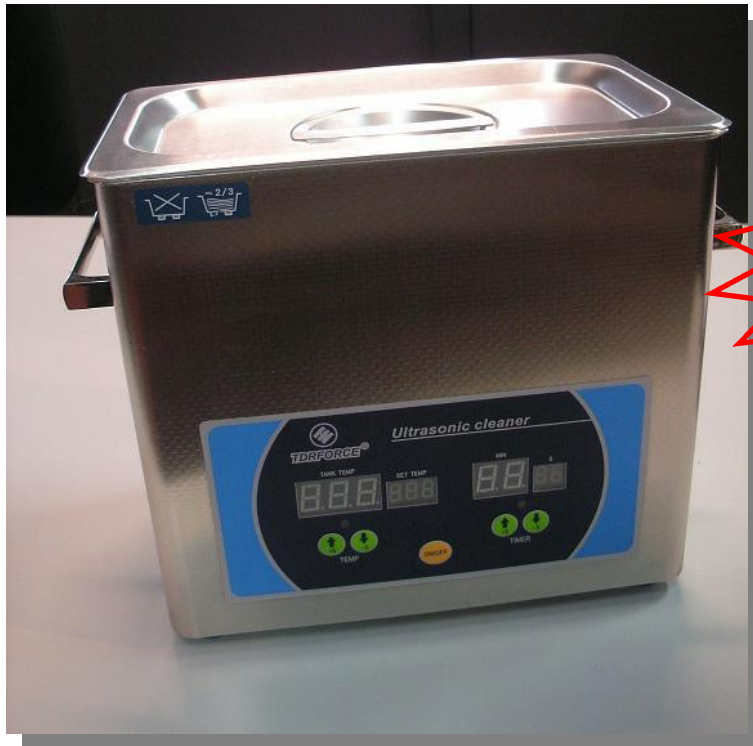

VASCA AD ULTRASUONI

COD.: CDTDR100

La vasca ad ultrasuoni è particolarmente indicata per la pulizia di parti di pompe ed iniettori. Dotata di temporizzatore reimpostabile digitale con conteggio e stop automatico, e controllo di temperatura di riscaldamento digitale visualizzabile tramite display.

Capacità: 2,5 Litri;
Frequenza: 40 KHz;
Dimensioni Esterne (mm): 175x165x200;
Dimensioni Vasca (mm): 150x137x100.